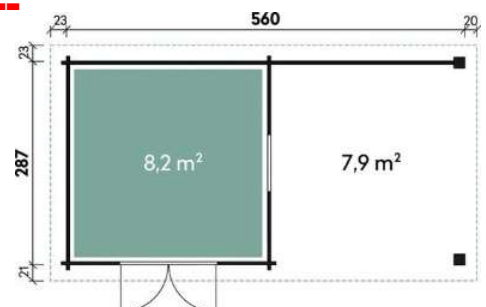

Modell „Nice'n'Easy SD-2“

Wartungsarmes WPC-Gartenhaus ca. 6,03 x 3,31 m

- Sockelmaß ca. 560 x 287 cm
- Alu-Doppeltür ca. 138 x 189 cm mit Struktur-Sicherheitsglas und Zylinderschloß
- 28 mm WPC-Hohlkammerprofil
- Seitenwandhöhe: vorne/hinten 252/233 cm
- Dachüberstand vorne/hinten/seitlich 21/23/20+23 cm
- Dachneigung 3°
- Erhältlich in der Farbe grau (s. Abbildung)

Bausatzpreis ab Kircheib nur € 5.299,-

Aufpreis-Optionen nach Wahl:

Fußboden-Set aus WPC-Fliesen nur € 429,-

Rampe für Tür nur € 89,-

Kunststoff-Dachrinne nur € 339,-

Auf Wunsch mit Fundamentierung und Montage. Bitte Angebot erfragen.