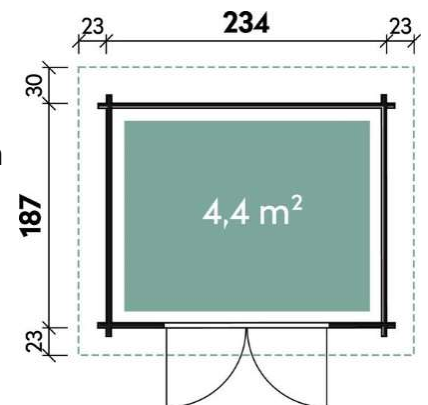

Modell „Nice'n'Easy Mini“

Wartungsarmes WPC-Gartenhaus ca. 2,80 x 2,40 m

- Sockelmaß ca. 234 x 187 cm
- Alu-Doppeltür ca. 138 x 189 cm mit Struktur-Sicherheitsglas und Zylinderschloß
- 28 mm WPC-Hohlkammerprofil
- Seitenwandhöhe: vorne 222 cm, hinten 203 cm
- Dachüberstand vorne/hinten/seitlich 23/30/23 cm
- Dachneigung 5°
- Erhältlich in der Farbe grau (s. Abbildung)