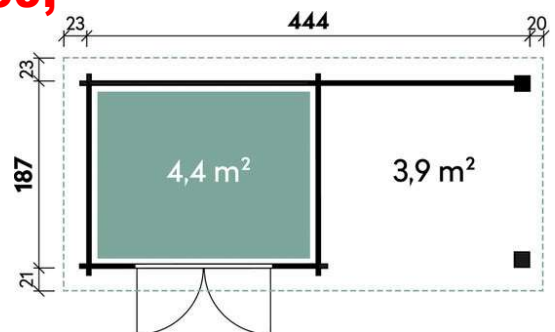

Auf Wunsch mit Fundamentierung und Montage. Bitte Angebot erfragen.