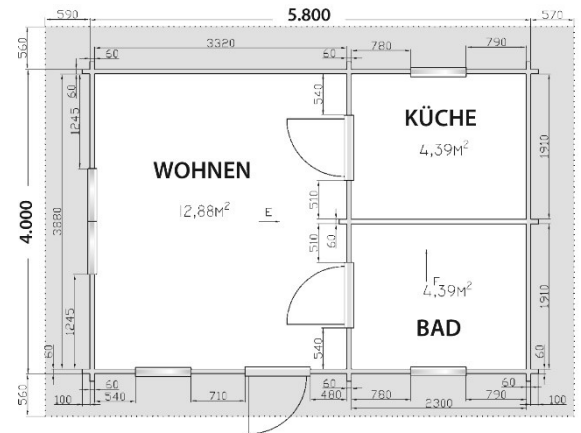

über
45 Jahre

STEINHAUER
Holzhaus GmbH

„Potsdam“ **FIX & FERTIG**

**Sehr hochwertiges Gästehaus in der 70 mm Blockbohle:
Hier werden sich Ihre Gäste wohlfühlen!**

Das Komplettangebot umfasst folgende Materialien / Montagen:

- **Blockhaus Modell "Potsdam" in der 70 mm Blockbohle**
- **inkl. Steinhauer-Ramm-Pfahl-Fundament**
- **inkl. Bausatzmontage**
- **inkl. Bodendämmung**
- **inkl. Steinhauer-System-Dachdämmung**
- **inkl. Split-Klimagerät**
- **inkl. Premium-Blockhauslasur (Materiallieferung zum Selbstanstrich)**

Komplettpreis w. o. beschrieben: € 49.000,-

inkl. 19% MwSt., gegen Aufpreis auch in der 94 mm Blockbohle lieferbar!

Hinweis: Die Frachtkosten sowie ggf. notwendige An-/Abfahrten mit dem Servicebus sind entfernungsabhängig zu berechnen und daher in den o. g. Preisen nicht enthalten!