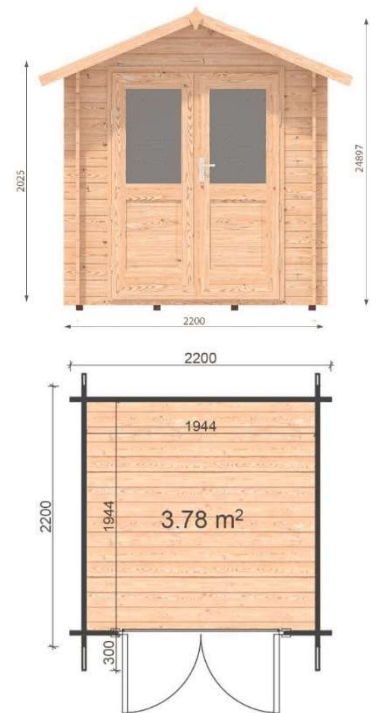

Gartenblockhaus Modell **PICCOLO 1**

**FIX & FERTIG
MONTIERT IN
IHREM GARTEN !**

Unser FIX & FERTIG - Angebot:

1 Bausatz Modell Piccolo 1, Größe ca. 2,20 x 2,20 m, Bohlenstärke 28 mm mit Nut+Feder, Fußboden aus 19 mm Nut+Feder-Hobeldielen, Vordach vorne ca. 30 cm, stabile halbverglaste Tür ca. 85/187 cm mit PZ-Schloss und Drückergarnitur, Fenster echtverglast ca. 70/92 cm