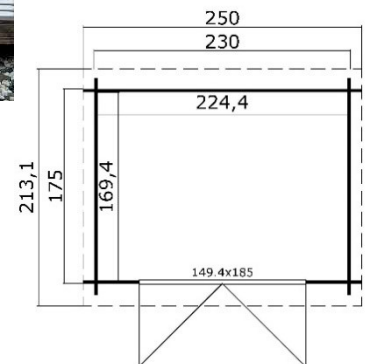

Gerätehaus **Indi 175**

- › Größe ca. 230 x 175 cm
- › Firsthöhe ca. 211 cm
- › Vordach ca. 10 cm
- › 15 mm Dachbretter inkl. vorhandener Eindeckung
- › Wände aus 28mm Blockbohlen mit Nut+Feder
- › Außenanstrich im Farbton „ebenholz“
- › Inkl. Alu-Lüftungsgitter
- › Großzügige Doppel-Türe mit Drückergarnitur und Profilzylinder
- › Inkl. Dielenboden mit Nut und Federbrettern