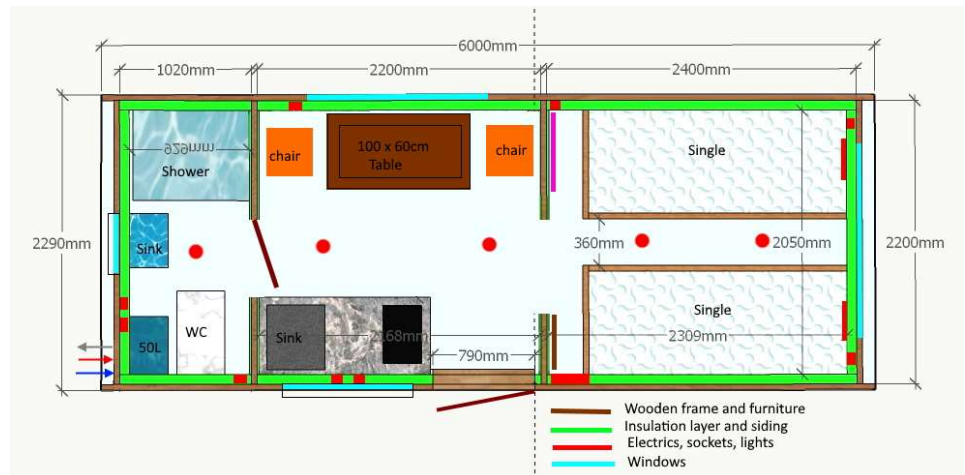

# MOBILES TINY HOUSE „WOOD CASTLE 1“

**Kleines Schlösschen, mobil platzierbar - je nachdem, wo es Ihnen gefällt.**

**Gemütliches Schlafgemach mit 2 Betten**

**Moderne Wohnküche mit Ausblick**

**Fertig installierte Sanitäranlagen mit Warmwasserspeicher, Hausanschlüsse bereits vorbereitet**

### Größe 6 x 2,20 m schlüsselfertig zusammengebaut!