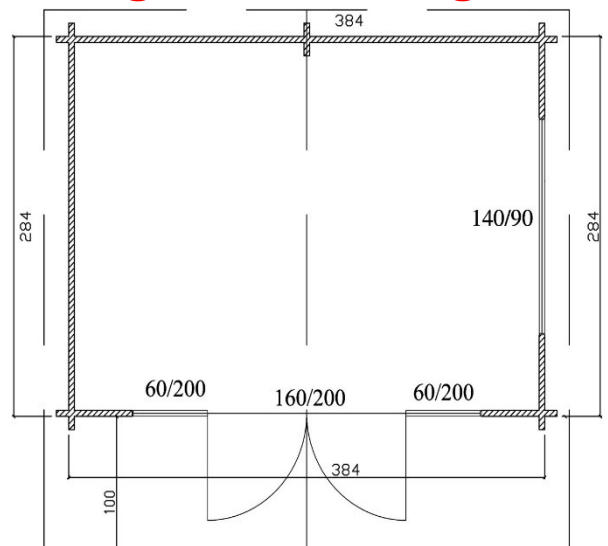

Auf Wunsch mit Fundament, Montage, Dach-Endeindeckung, Anstrichen etc.