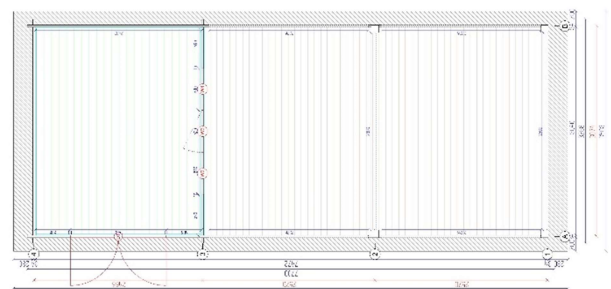

Techn. Änderung
vorbehalten. Maße
sind ca.-Maße.

STEINHAUER
Holzhaus GmbH

Tel. 02683/9782-0
Fax 02683/9782-17
www.blockhaus-holzhaus.com

Hauptstraße 15-19
57635 Kircheib/B8
Kreis Altenkirchen/Westerwald