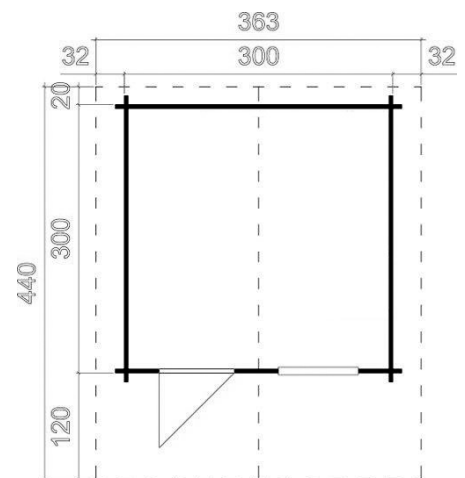

Maße können abweichen