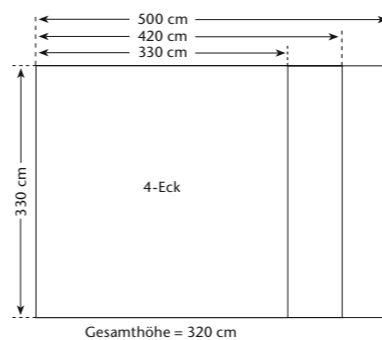

- Bestell-Nr. 1333**
4-Eck; 3,3 x 3,3 m
 - Bestell-Nr. 1334**
4-Eck; 3,3 x 4,2 m
 - Bestell-Nr. 1335**
4-Eck; 3,3 x 5,0 m mit Querriegel
 - Bestell-Nr. 1424**
4-Eck; 4,2 x 4,2 m
 - Bestell-Nr. 1425**
4-Eck; 4,2 x 5,0 m mit Querriegel
 - Bestell-Nr. 1426**
4-Eck; 4,2 x 6,2 m mit Pfosten
 - Bestell-Nr. 194**
6-Eck; Ø 4,0 m
 - Bestell-Nr. 195**
6-Eck; Ø 5,0 m
 - Bestell-Nr. 196**
6-Eck; Ø 6,0 m
 - Bestell-Nr. 197**
6-Eck; Ø 7,0 m
- Grundausrüstung für alle Modelle**
 Leimholzpfeiler 160/160 mm
 Leimholzriegel 80/180 mm
 Pfostenanker
 Dach mit Bitumenschindeln (nicht montiert)
 Haube mit Zierkugel
 farblich vorbehandelt (Altkiefer)