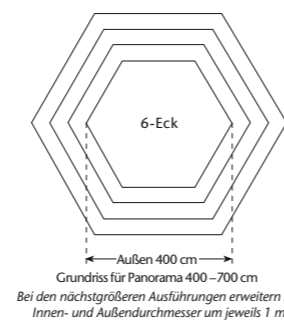

- Bestell-Nr. 1333**
4-Eck; 3,3 x 3,3 m
 - Bestell-Nr. 1334**
4-Eck; 3,3 x 4,2 m
 - Bestell-Nr. 1335**
4-Eck; 3,3 x 5,0 m mit Querriegel
 - Bestell-Nr. 1424**
4-Eck; 4,2 x 4,2 m
 - Bestell-Nr. 1425**
4-Eck; 4,2 x 5,0 m mit Querriegel
 - Bestell-Nr. 1426**
4-Eck; 4,2 x 6,2 m mit Pfosten
 - Bestell-Nr. 194**
6-Eck; Ø 4,0 m
 - Bestell-Nr. 195**
6-Eck; Ø 5,0 m
 - Bestell-Nr. 196**
6-Eck; Ø 6,0 m
 - Bestell-Nr. 197**
6-Eck; Ø 7,0 m
- Grundausrüstung für alle Modelle**
 Leimholzpfeiler 160/160 mm
 Leimholzriegel 80/180 mm
 Pfostenanker
 Dach mit Bitumenschindeln (nicht montiert)
 Haube mit Zierkugel
 farblich vorbehandelt (Altkiefer)