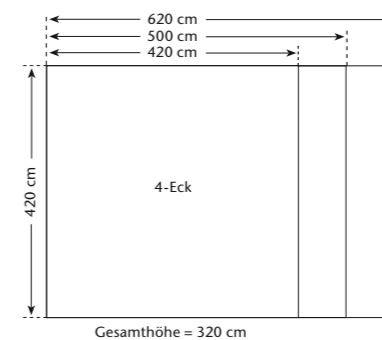

- Bestell-Nr. 1333**
4-Eck; 3,3 x 3,3 m
 - Bestell-Nr. 1334**
4-Eck; 3,3 x 4,2 m
 - Bestell-Nr. 1335**
4-Eck; 3,3 x 5,0 m mit Querriegel
 - Bestell-Nr. 1424**
4-Eck; 4,2 x 4,2 m
 - Bestell-Nr. 1425**
4-Eck; 4,2 x 5,0 m mit Querriegel
 - Bestell-Nr. 1426**
4-Eck; 4,2 x 6,2 m mit Pfosten
 - Bestell-Nr. 194**
6-Eck; Ø 4,0 m
 - Bestell-Nr. 195**
6-Eck; Ø 5,0 m
 - Bestell-Nr. 196**
6-Eck; Ø 6,0 m
 - Bestell-Nr. 197**
6-Eck; Ø 7,0 m
- Grundausrüstung für alle Modelle**
 Leimholzpfeiler 160/160 mm
 Leimholzriegel 80/180 mm
 Pfostenanker
 Dach mit Bitumenschindeln (nicht montiert)
 Haube mit Zierkugel
 farblich vorbehandelt (Altkiefer)