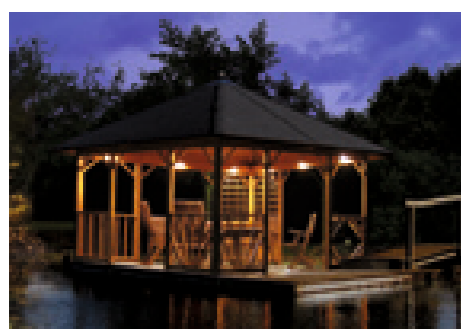

SEITENWAND-AUSWAHL

ganz verschalt

halb verschalt

Brüstungsmodul Sonne

Brüstungsmodul Karo

Scherenspalier

halb verschalt mit Scherenspalier

Brüstungsmodul offenes Spalier

Bestell-Nr. 174
12-Eck; Ø 3,7 m
12 x Rahmen mit Diagonalstreben

Bestell-Nr. 175
4-Eck; 3,0 x 3,0 m
12 x Rahmen mit Diagonalstreben

Bestell-Nr. 176
4-Eck; 3,5 x 3,5 m
12 x Rahmen mit Diagonalstreben

Grundausstattung für alle Modelle
Dach mit Bitumenschindeln
Haube mit Zierkugel
2 x farblich vorbehandelt (Altkiefer)

ERGÄNZUNGSPROGRAMM

- Innenausstattung: Bänke, Tisch, Polster
- Fußboden
- Ablageborde
- Lichtborde für Halogenstrahler
- Dachrinnensystem aus Kupfer
- Wetterhahn aus Kupfer
- Gratabdeckung aus Kupfer
- Reetdach
- Kupferbelegte Bitumenschindeln
- Schleppdach
- Verschiedene Gestaltungselemente
- Windschutzglas Acryl
- Individuelle Größenwahl
- Farbliche Gestaltung, z.B. Weiß
- Montageservice

KOSTENFREI WÄHLBAR

- Schindelfarbe Rot, Grün oder Anthrazit
- Farbton Altkiefer, Eiche antik oder Natur
- Drei verschiedene Dekore für unsere Polster

Wandelbares Schmuckstück

Mehr als nur Schutz und Überdachung – eine persönliche Einladung an jeden Besucher Ihres Gartens, Ihres Geländes oder Ihrer Ausstellung. Bereits in einfachster Ausführung ist das Modell Belleair für unzählige Anlässe optimal nutzbar. Jederzeit im Dekor und in den Wandelementen ergänzbar, kann dieser offene Pavillon in zwei Richtungen räumlich vergrößert werden. Durch den leicht transportablen Bausatz eignet sich die Belleair ideal für kurzfristige Einsätze aller Art. Schnell und leicht sind die Module auf- und wieder abgebaut. Probieren Sie es doch einfach mal aus!