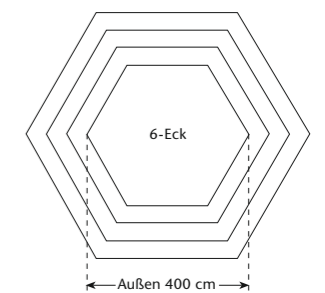

KOSTENFREI WÄHLBAR

- Schindelfarbe Rot, Grün oder Anthrazit
- Farbton Altkiefer, Eiche antik oder Natur

Grundriss für Chalet 400–700 cm

Bei den nächstgrößeren Ausführungen erweitern sich Innen- und Außendurchmesser um jeweils 1 m.

Mit besten Perspektiven

Hier bleibt der Blick schon mal hängen. Diese Chalet-Variante schafft Freiräume. Sie zeichnet sich durch eine sehr stabile Bauweise aus, die ursprünglich im kommunalen Bereich zur Anwendung kam. Dank der Verwendung von Leimholzpfosten ist höchste Stabilität garantiert. Ob für die Familienfeier im größeren Rahmen, Betriebs- und Pausenräume, Sportstätten oder als Aufenthaltsraum in Senioren- und Behinderteneinrichtungen – Chalet wird zum geselligen Mittelpunkt jeder Veranstaltung.