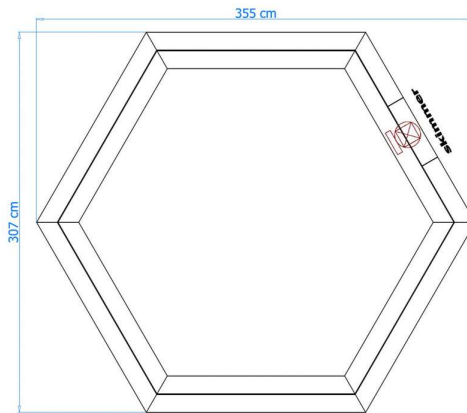

Luxus-Schwimmbad aus massiver Blockbohle Modell „Teneriffa“

Nordeuropäische / skandinavische Kiefer kesseldruckimprägniert, T 307 cm, B 355 cm, H 116cm,
 Inhalt (Liter) 5,56 m³, Holzstärke 45mm

NUR 3.599,00€

**NEU IM
 SORTIMENT**

Luxus-Schwimmbad aus massiver Blockbohle Modell „La Palma“

Nordeuropäische / skandinavische Kiefer kesseldruckimprägniert, T 401 cm, B 434 cm, H 118cm,
 Inhalt (Liter) 9,98 m³, Holzstärke 45mm

NUR 4.399,00€

**NEU IM
 SORTIMENT**

Beschreibung / Lieferumfang Pool „Teneriffa“ / „La Palma“:

Wird als Selbstbausatz geliefert und enthält - Holzkonstruktion für Schwimmbad - Poolfolie mit Befestigungen und Kederleiste - Geotextil Boden und Wände - Skimmer und Einlass - Leiter aus rostfreiem Stahl 3 oder 4 Stufen mit angeflanschten Verankerungen und Schrauben für die Montage - Pumpe und Sandfilter mit Oberventil - Filtersand - ein Satz Rohre und Fittings für die Montage von Pumpe und Filter – Montageanleitung