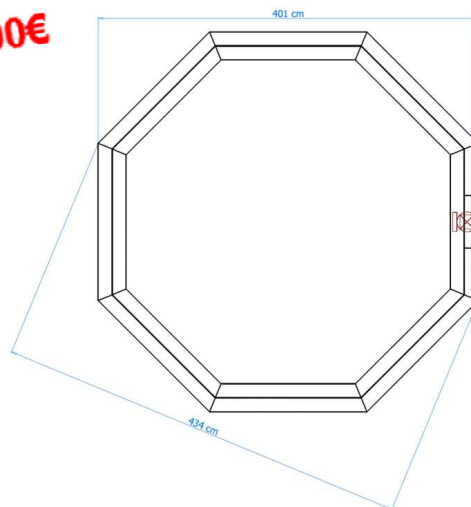

Luxus-Schwimmbad aus massiver Blockbohle Modell „Teneriffa“

Nordeuropäische / skandinavische Kiefer kesseldruckimprägniert, T 307 cm, B 355 cm, H 116cm,
 Inhalt (Liter) 5,56 m³, Holzstärke 45mm

NUR 3.599,00€

**NEU IM
 SORTIMENT**

Luxus-Schwimmbad aus massiver Blockbohle Modell „La Palma“

Nordeuropäische / skandinavische Kiefer kesseldruckimprägniert, T 401 cm, B 434 cm, H 118cm,
 Inhalt (Liter) 9,98 m³, Holzstärke 45mm

NUR 4.399,00€

**NEU IM
 SORTIMENT**

Beschreibung / Lieferumfang Pool „Teneriffa“ / „La Palma“:

Wird als Selbstbausatz geliefert und enthält - Holzkonstruktion für Schwimmbad - Poolfolie mit Befestigungen und Kederleiste - Geotextil Boden und Wände - Skimmer und Einlass - Leiter aus rostfreiem Stahl 3 oder 4 Stufen mit angeflanschten Verankerungen und Schrauben für die Montage - Pumpe und Sandfilter mit Oberventil - Filtersand - ein Satz Rohre und Fittings für die Montage von Pumpe und Filter – Montageanleitung