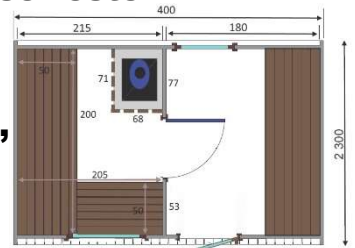

Das gute Haus von **STEINHAUER**

SAUNAHAUS OVAL HOLZBEFEUERT

Größe 4,00 x 2,35 m – anschlussfertig

- **Massive ~45 mm Bohlen aus Thermowood**
- **Dach aus Thermowood mit KATEPAL Schindeln abgedeckt**
- **1 Fenster 28 x 56 cm zum Öffnen hinten, 1 feststehendes Fenster vorne**
- **Belüftungsgitter mit Schieber**
- **1 isolierverglaste (24 mm) Eingangstür im 68 mm Rahmen**
- **1 Sauna-Innentür 8 mm ESG Bronzeglas**
- **Fußbodendielen auf Lagerhölzern, 10 x 10 cm Balken als Unterbau**
- **Saunabänke aus Espe u. Thermowood, Vorraum incl. Truhenbank, darin Sicherungskasten**
- **hochwertiger Holzofen mit Steinen, Kessel, Schild und Schornstein**
- **incl. Duscheinheit bestehend aus Duscharmatur, wasserfestem Vorhang und Warmwasser-Boiler**
- **LED Beleuchtung innen und außen**
- **mit elektrischer Vorinstallation 3 Phasen für 430 Volt, 25 A fertig zum Anschließen**