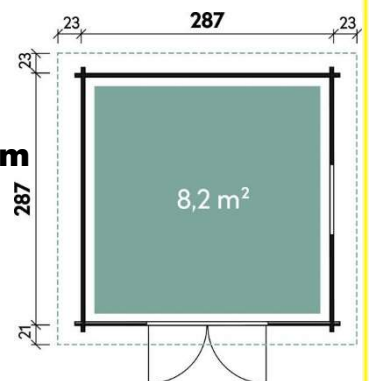

## Wartungsarmes WPC-Gartenhaus ca. 3,40 x 3,32 m

- Sockelmaß ca. 287 x 287 cm
- Alu-Doppeltür ca. 138 x 189 cm mit Struktur-Sicherheitsglas und Zylinderschloß
- 28 mm WPC-Hohlkammerprofil
- Seitenwandhöhe: vorne 221 cm, hinten 204 cm
- Dachüberstand vorne/hinten/seitlich 22,5/22,5/26,5 cm
- Dachneigung 3°
- Erhältlich in der Farbe grau (s. Abbildung)