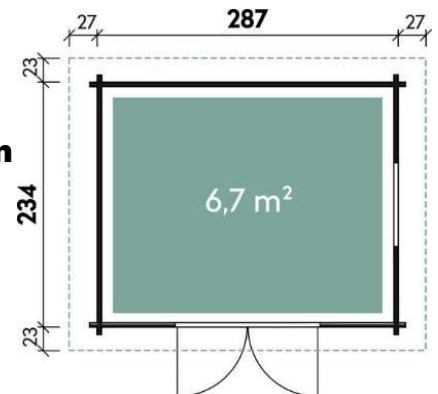

Modell „Nice'n'Easy Midi“

Wartungsarmes WPC-Gartenhaus ca. 3,40 x 2,79 m

- Sockelmaß ca. 287 x 234 cm
- Alu-Doppeltür ca. 138 x 189 cm mit Struktur-Sicherheitsglas und Zylinderschloß
- 28 mm WPC-Hohlkammerprofil
- Seitenwandhöhe: vorne 222 cm, hinten 203 cm
- Dachüberstand vorne/hinten/seitlich 23/23/27 cm
- Dachneigung 5°
- Erhältlich in der Farbe grau (s. Abbildung)