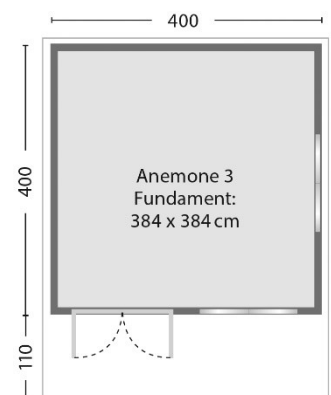

Gartenblockhaus „ANEMONE“

Größe ca. 4 x 3 m oder 4 x 4 m

Bohlenstärke 44 mm mit doppelter Nut + Feder, mit Fußboden auf Lagerhölzern, Vordach vorne ca. 110 cm, Dachschalung ca. 19 mm auf Sparren, Dach-Pappe als erste Eindeckung, incl. allen Beschlägen, Doppeltür vollverglast mit Doppelglas, mit Zylinderschloss und Drückergarnitur, 2 doppelverglaste Fenster mit echten Sprossen, wahlweise zum Öffnen nach außen oder nach innen mit Drehkipp-Beschlägen

Preis 4 x 3 m

nur € 6.100,--

Preis 4 x 4 m

€ 6.852,--

Veranda ~ 150 cm mit Terrassendielen und Brüstung 44 mm nur € 1.160,--

(gültig ab 05/2023)

Auf Wunsch mit Fundamentierung, Montage, Dachdeckerarbeiten und Anstreichservice. Bitte Angebot erfragen.