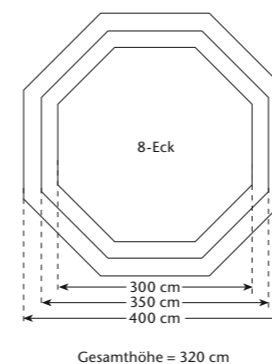

Bestell-Nr. 143
4-Eck; 2,5 x 2,5 m

Bestell-Nr. 144
4-Eck; 3,0 x 3,0 m

Bestell-Nr. 145
4-Eck; 3,5 x 3,5 m

Bestell-Nr. 146
8-Eck; Ø 3,0 m

Bestell-Nr. 147
8-Eck; Ø 3,5 m

Bestell-Nr. 148
8-Eck; Ø 4,0 m

Grundausrüstung für alle Modelle
4 bzw. 8 x Eingangsfeld mit Diagonalstreben
Dach geschwungen mit Schindeln (nur 8-Eck!)
Haube mit Zierkugel