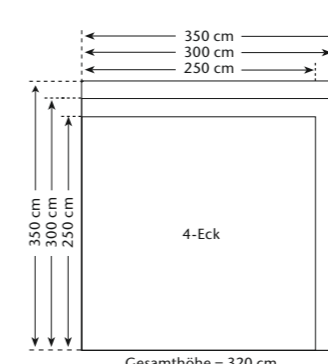

Bestell-Nr. 143
4-Eck; 2,5 x 2,5 m

Bestell-Nr. 144
4-Eck; 3,0 x 3,0 m

Bestell-Nr. 145
4-Eck; 3,5 x 3,5 m

Bestell-Nr. 146
8-Eck; Ø 3,0 m

Bestell-Nr. 147
8-Eck; Ø 3,5 m

Bestell-Nr. 148
8-Eck; Ø 4,0 m

Grundausrüstung für alle Modelle
4 bzw. 8 x Eingangsfeld mit Diagonalstreben
Dach geschwungen mit Schindeln (nur 8-Eck!)
Haube mit Zierkugel