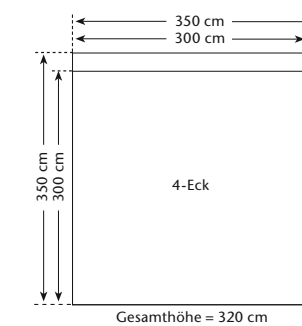

Ihre ganz persönliche Wohlfühloase

Mit dem exklusiven Sommerhaus Romantica Newline schenken Sie sich Ihre ganz persönlichen Momente der Ruhe – einen privaten Rückzugsort, der förmlich zum Entspannen und Träumen einlädt. Dank der großzügigen Abmessungen bietet Ihnen dieses Modell aber auch genügend Raum für schöne Stunden in geselliger Runde. Harmonisch eingebettet in Ihre Gartenlandschaft können Sie den Wandel der Natur zu jeder Jahreszeit erleben und sind dennoch vor der Witterung geschützt. Auch wer ungestört kreativ sein möchte, kann sich hier vollkommen entfalten – für genügend Freiraum ist bestens gesorgt.