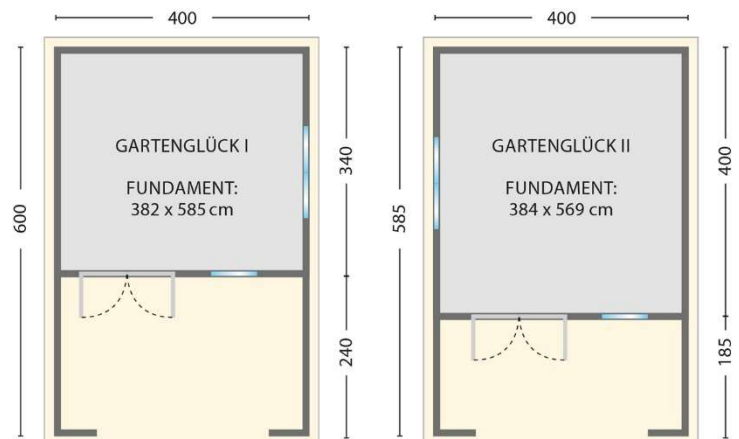

40 Jahre

STEINHAUER 
Block- und Fertighäuser

Blockhäuser Modell **GARTENGLÜCK**

- **Größe I:** 44 mm Blockbohlen mit doppelter Nut + Feder, Vordach mit Terrasse: 240 cm!
- **Größe II:** 68 mm Blockbohlen mit doppelter Nut + Feder! Vordach mit Terrasse: 185 cm
- incl. Fußboden und Terrassendielen
- 2 Fenster 88/88 cm vorne und in Seitenwand ca.130/100 cm doppelverglast, mit Dreh-Kipp-Beschlag - PREMIUM Ausführung
- Doppeltür halbverglast mit Doppelglas, mit Drückergarnitur und Zylinderschloss
- Dach aus Nut- u. Feder-Bretter ~19 mm auf massiven Dachsparren 70/150 mm Dachneigung 16°, Firsthöhe 2,76 m Dachpappe als erste Eindeckung

Gartenglück Modell I: € 8.544,--

Gartenglück Modell II: € 10.236,--

Preis gültig ab 03/2023, ab Lager Kircheib, inkl. 19% MwSt.

Auf Wunsch mit Fundamentierung, Montage, Dachdeckerarbeiten und Anstreichservice.